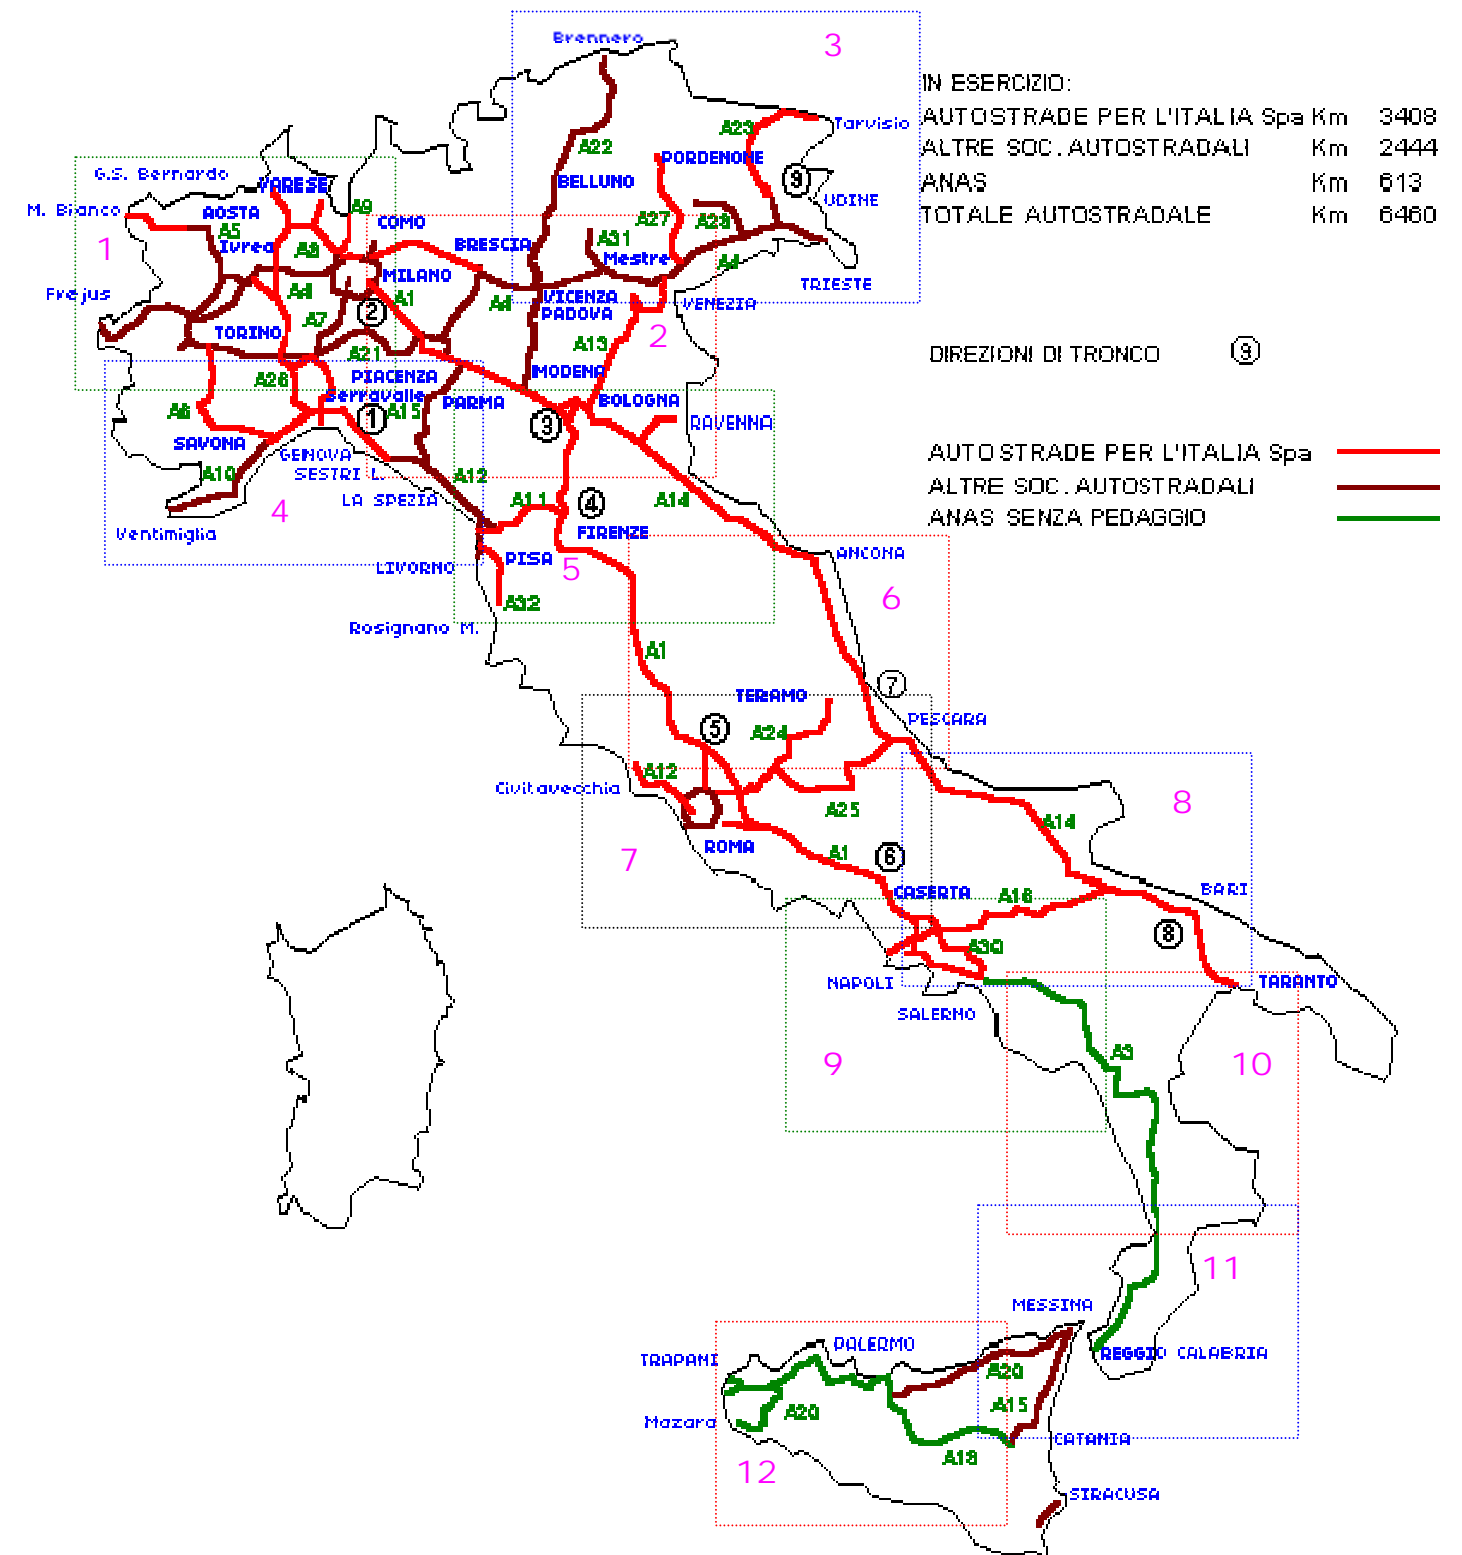

# GUIDA PAOLEN 2005

SU GENTILE CONCESSIONE: LE IMMAGINI SONO DEL SITO WWW.AUTOSTRADALE.IT

- AUTOSTRADE S.p.A.
- SOCIETA PARTECIPATE DI AUTOSTRADE S.p.A.
- ALTRE SOCIETA
- RETE ANAS
- Stazione, barriera
- Area di servizio
- Direzione di Tronco
- MILANO Capoluogo di regione
- Punto Blu

- AUTOSTRADE S.p.A.
- SOCIETA PARTECIPATE DI AUTOSTRADE S.p.A.
- ALTRE SOCIETA
- RETE ANAS
- + Stazione, barriera
- La Piana
- Area di servizio
- Direzione di Tronco
- MILANO Capoluogo di regione
- Punto Blu

	AUTOSTRADE S.p.A.
	SOCIETA PARTECIPATE DI AUTOSTRADE S.p.A.
	ALTRE SOCIETA
	RETE ANAS
	Stazione, barriera
	Area di servizio
	Direzione di Tronco
	MILANO Capoluogo di regione
	Punto Blu

- AUTOSTRADE S.p.A.
- SOCIETA PARTECIPATE DI AUTOSTRADE S.p.A.
- ALTRE SOCIETA
- RETE ANAS
- + Stazione, barriera
- Area di servizio
- ⤵ Direzione di Tronco
- MILANO
- Punto Blu

- AUTOSTRADE S.p.A.
- SOCIETA PARTECIPATE DI AUTOSTRADE S.p.A.
- ALTRE SOCIETA
- RETE ANAS
- Stazione, barriera
- Area di servizio
- Direzione di Tronco
- MILANO Capoluogo di regione
- Punto Blu