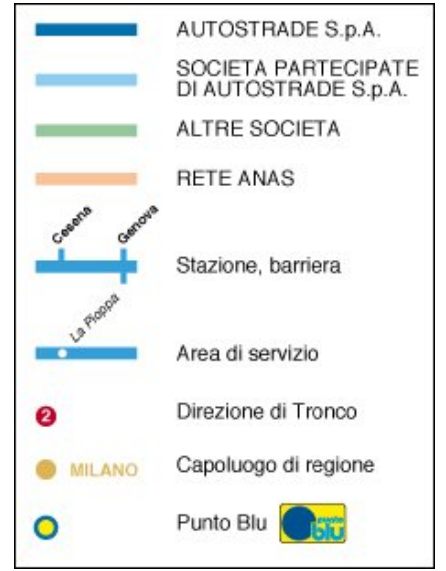

# GUIDA PAOLEN 2005

SU GENTILE CONCESSIONE: LE IMMAGINI SONO DEL SITO WWW.AUTOSTRADALE.IT

- AUTOSTRADE S.p.A.
- SOCIETA PARTECIPATE DI AUTOSTRADE S.p.A.
- ALTRE SOCIETA
- RETE ANAS
- Stazione, barriera
- Area di servizio
- Direzione di Tronco
- MILANO Capoluogo di regione
- Punto Blu

- AUTOSTRADE S.p.A.
- SOCIETA PARTECIPATE DI AUTOSTRADE S.p.A.
- ALTRE SOCIETA
- RETE ANAS
- + Stazione, barriera
- La Piana
- Area di servizio
- Direzione di Tronco
- MILANO Capoluogo di regione
- Punto Blu

- AUTOSTRADE S.p.A.
- SOCIETA' PARTECIPATE DI AUTOSTRADE S.p.A.
- ALTRE SOCIETA'
- RETE ANAS
- Stazione, barriera
- Area di servizio
- Direzione di Tronco
- Capoluogo di regione
- Punto Blu

- AUTOSTRADE S.p.A.
- SOCIETA' PARTECIPATE DI AUTOSTRADE S.p.A.
- ALTRE SOCIETA'
- RETE ANAS
- Stazione, barriera
- Area di servizio
- Direzione di Tronco
- Capoluogo di regione
- Punto Blu

	AUTOSTRADE S.p.A.
	SOCIETA PARTECIPATE DI AUTOSTRADE S.p.A.
	ALTRE SOCIETA
	RETE ANAS
	Stazione, barriera
	Area di servizio
	Direzione di Tronco
	MILANO Capoluogo di regione
	Punto Blu

- AUTOSTRADE S.p.A.
- SOCIETA PARTECIPATE DI AUTOSTRADE S.p.A.
- ALTRE SOCIETA
- RETE ANAS
- + Stazione, barriera
- Area di servizio
- ⤵ Direzione di Tronco
- MILANO
- Punto Blu